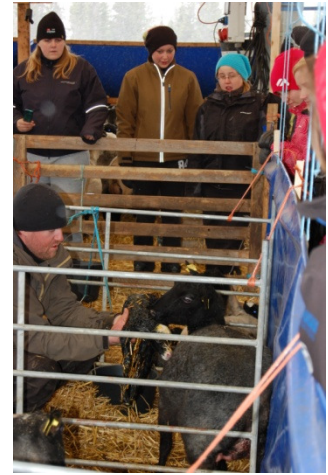

DILLEGÅRD

Fjällbete

## Vi erbjuder gymnasial lärlingsutbildning!

Från hösten 2011 erbjuder Dille Gård Naturbruksgymnasium i samarbete med Fjällbete lärlingsutbildning på naturbruksprogrammet.

Du får en gymnasieutbildning:

- med massor av praktik där du lär dig ett yrke från grunden. Du blir djurskötare inom får- och nötdjurskötsel.
- där du har möjlighet att läsa till kurser för grundläggande behörighet till högskolan/universitet.
- mer än hälften av utbildningen